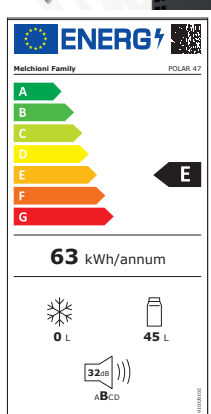

POLAR 47

Mini frigo termoelettrico
Thermoelectric Mini fridge

Mini frigo 45L senza compressore,
luce interna, Classe E

*Mini fridge 45L without compressor,
internal light, Class E*

La giusta temperatura.

Un angolo di freschezza nella tua stanza. Per cibi e bevande sempre alla giusta temperatura.

The right temperature.

A corner of freshness in your room. For food and drinks always at the right temperature.

Caratteristiche

- Sistema di raffreddamento termoelettrico a celle di Peltier
- Anta reversibile con maniglia incassata nella parte superiore
- Ripiano in plastica regolabile
- Luce LED interna
- Rumorosità: 32dB
- Classe energetica: E
- Capacità 45L
- Assorbimento: 65W
- Alimentazione: 220-240V/50-60Hz

Features

- Peltier cell thermoelectric cooling system
- Reversible door with recessed handle in the upper part
- Adjustable plastic shelf
- Internal LED light
- Noise level: 32dB
- Energy class: E
- Capacity 45L
- Absorption: 65W
- Power supply: 220-240V/50-60Hz

Modello|Model Polar 47

Codice|Code 118700245

Colore|Colour White

EAN 8006012371871

Codice|Code 118700244

Colore|Colour Black

EAN 8006012371864

Dimensioni|Dimensions